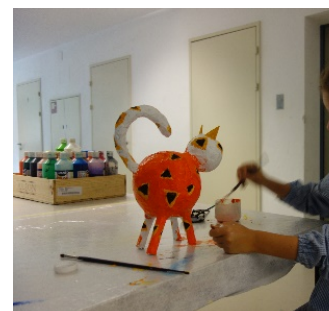

Erschaffe dir deinen Beschützer, deine Beschützerin

mit Pappmaché gestalten wir ein Kunstobjekt

Montag, 19. bis Samstag, 24. April 2021 (Frühlingsferien)

Zusammen sammeln wir Ideen, entwerfen, experimentieren, gestalten, kleistern, bemalen, stellen schlussendlich die Kunstwerke aus und feiern!